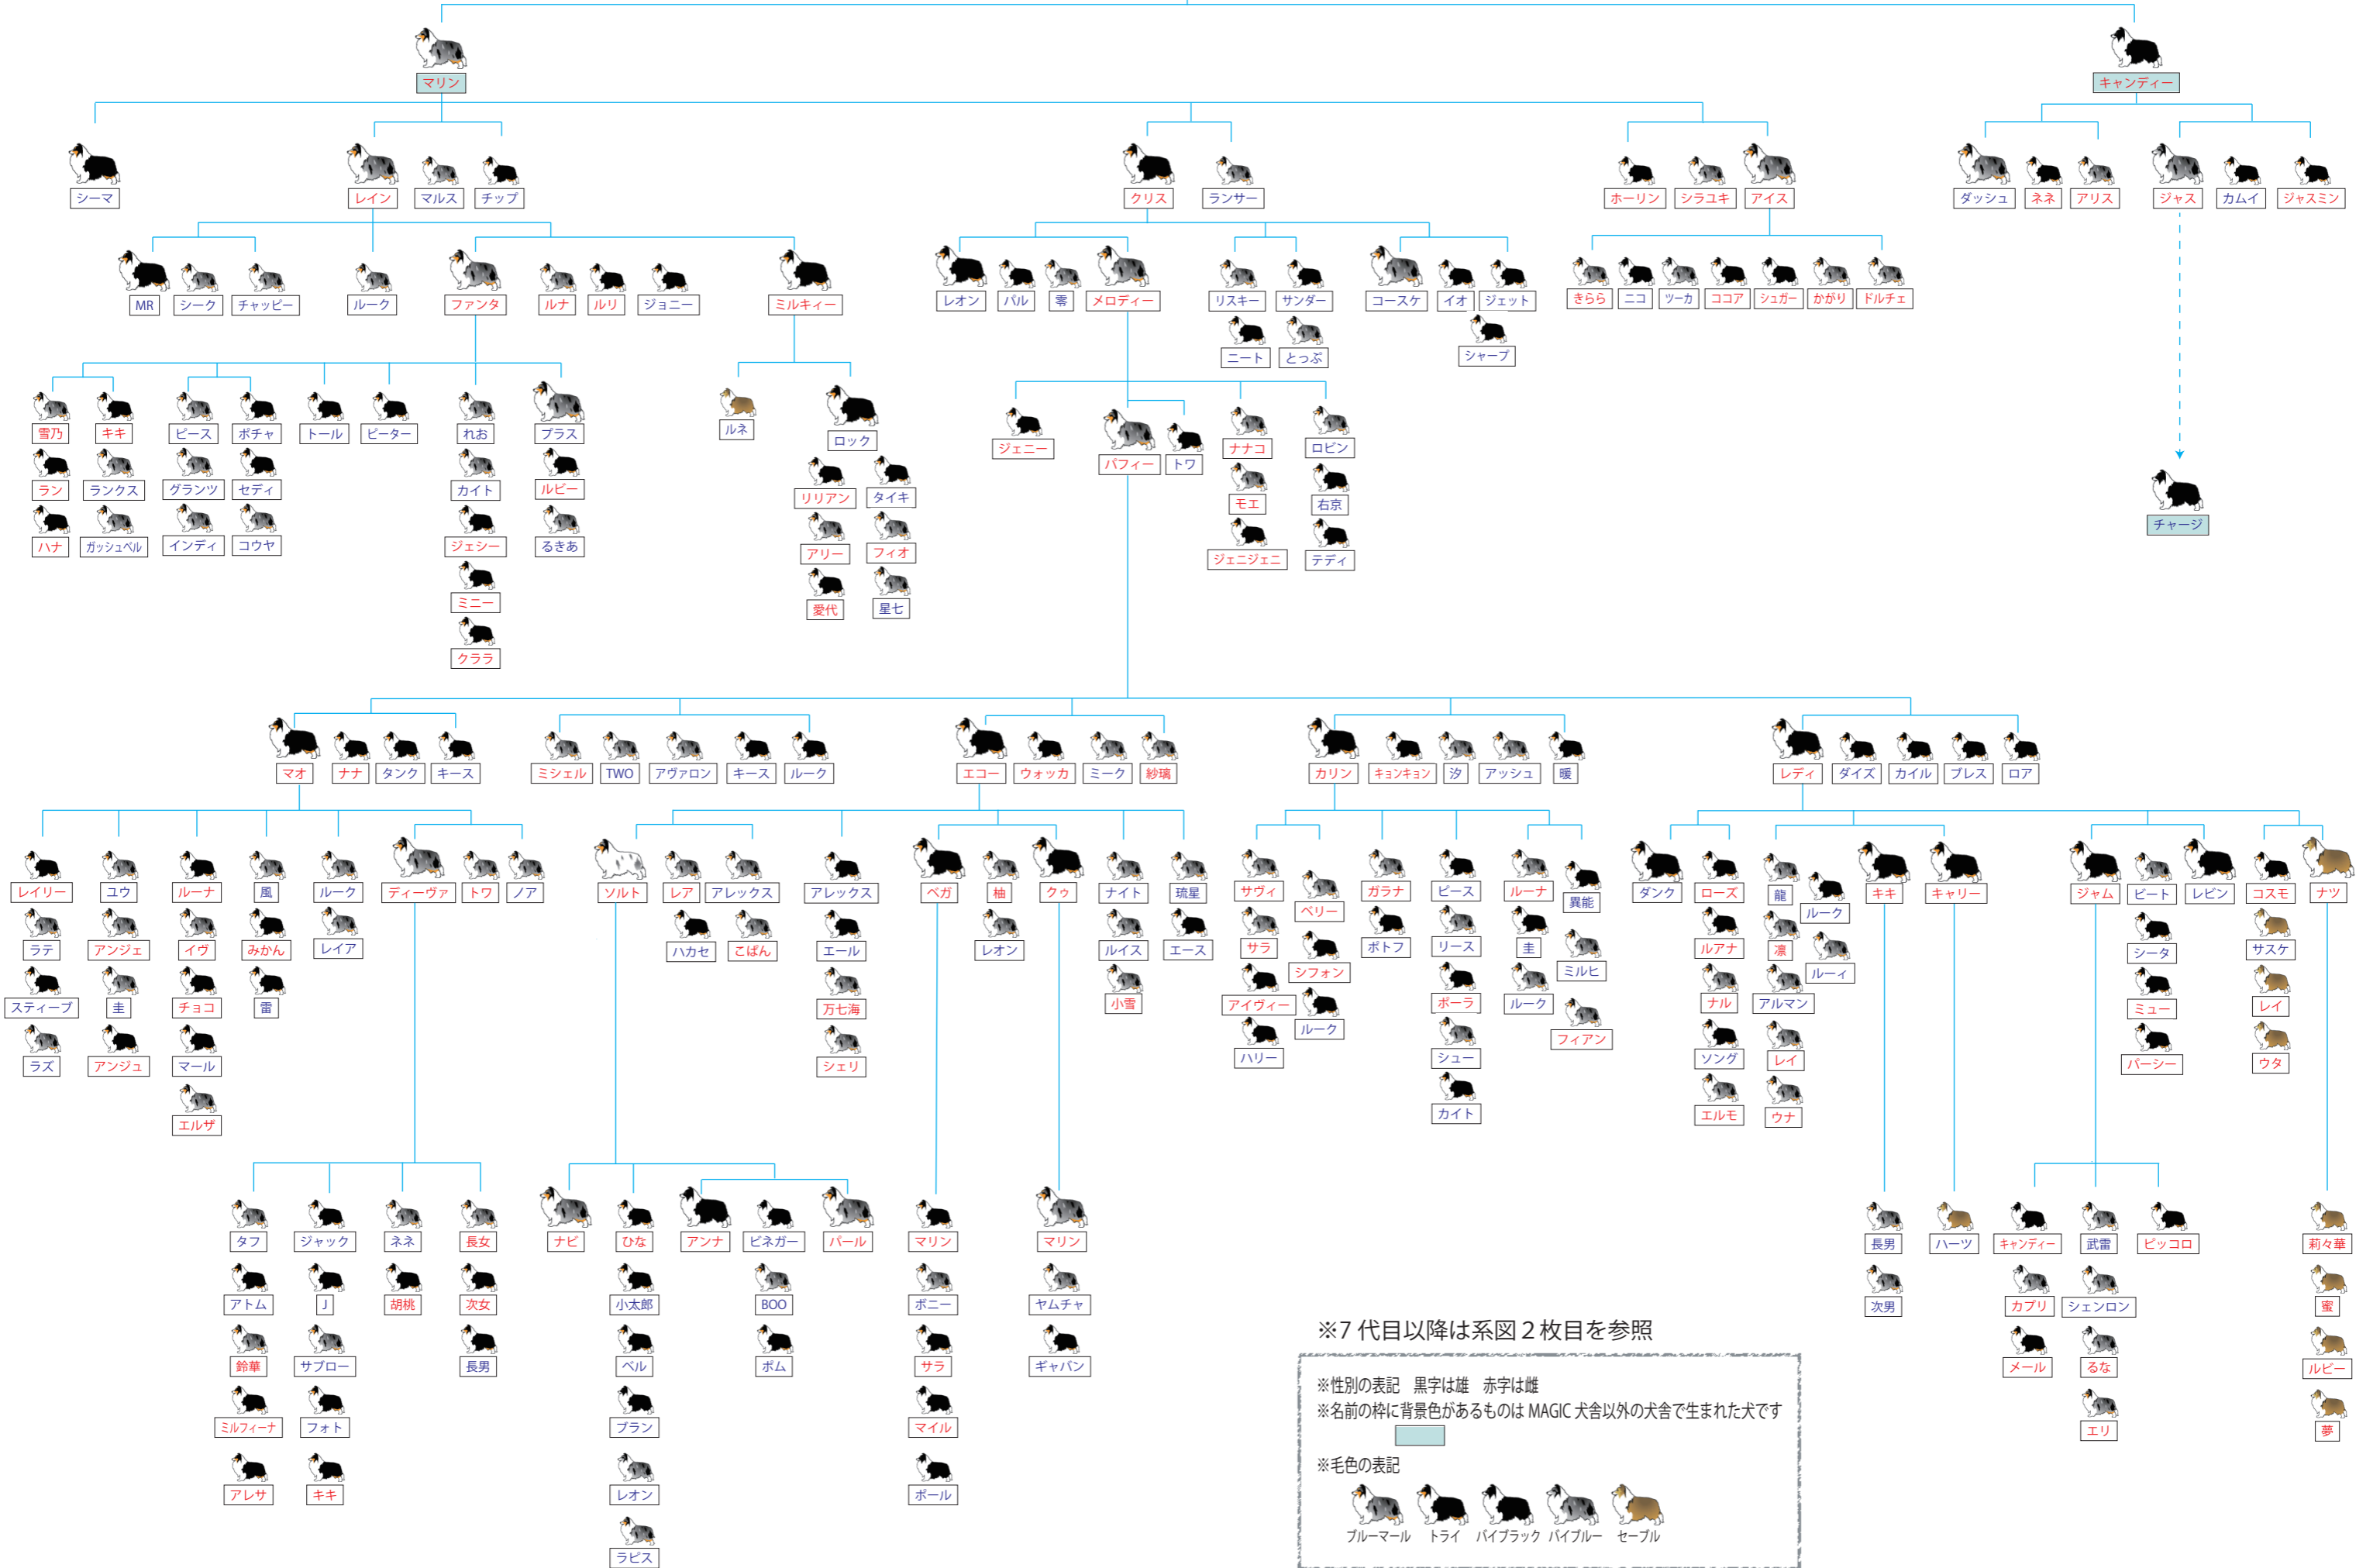

MAGIC Familyline2023 by MARIN & CANDY to the 7th generation

※7代目以降は系図2枚目を参照

※性別の表記 黒字は雄 赤字は雌

※名前の枠に背景色があるものは MAGIC 犬舎以外の犬舎で生まれた犬です

※毛色の表記

ブルーマーブル トライ バイブラック バイブルー セーブル