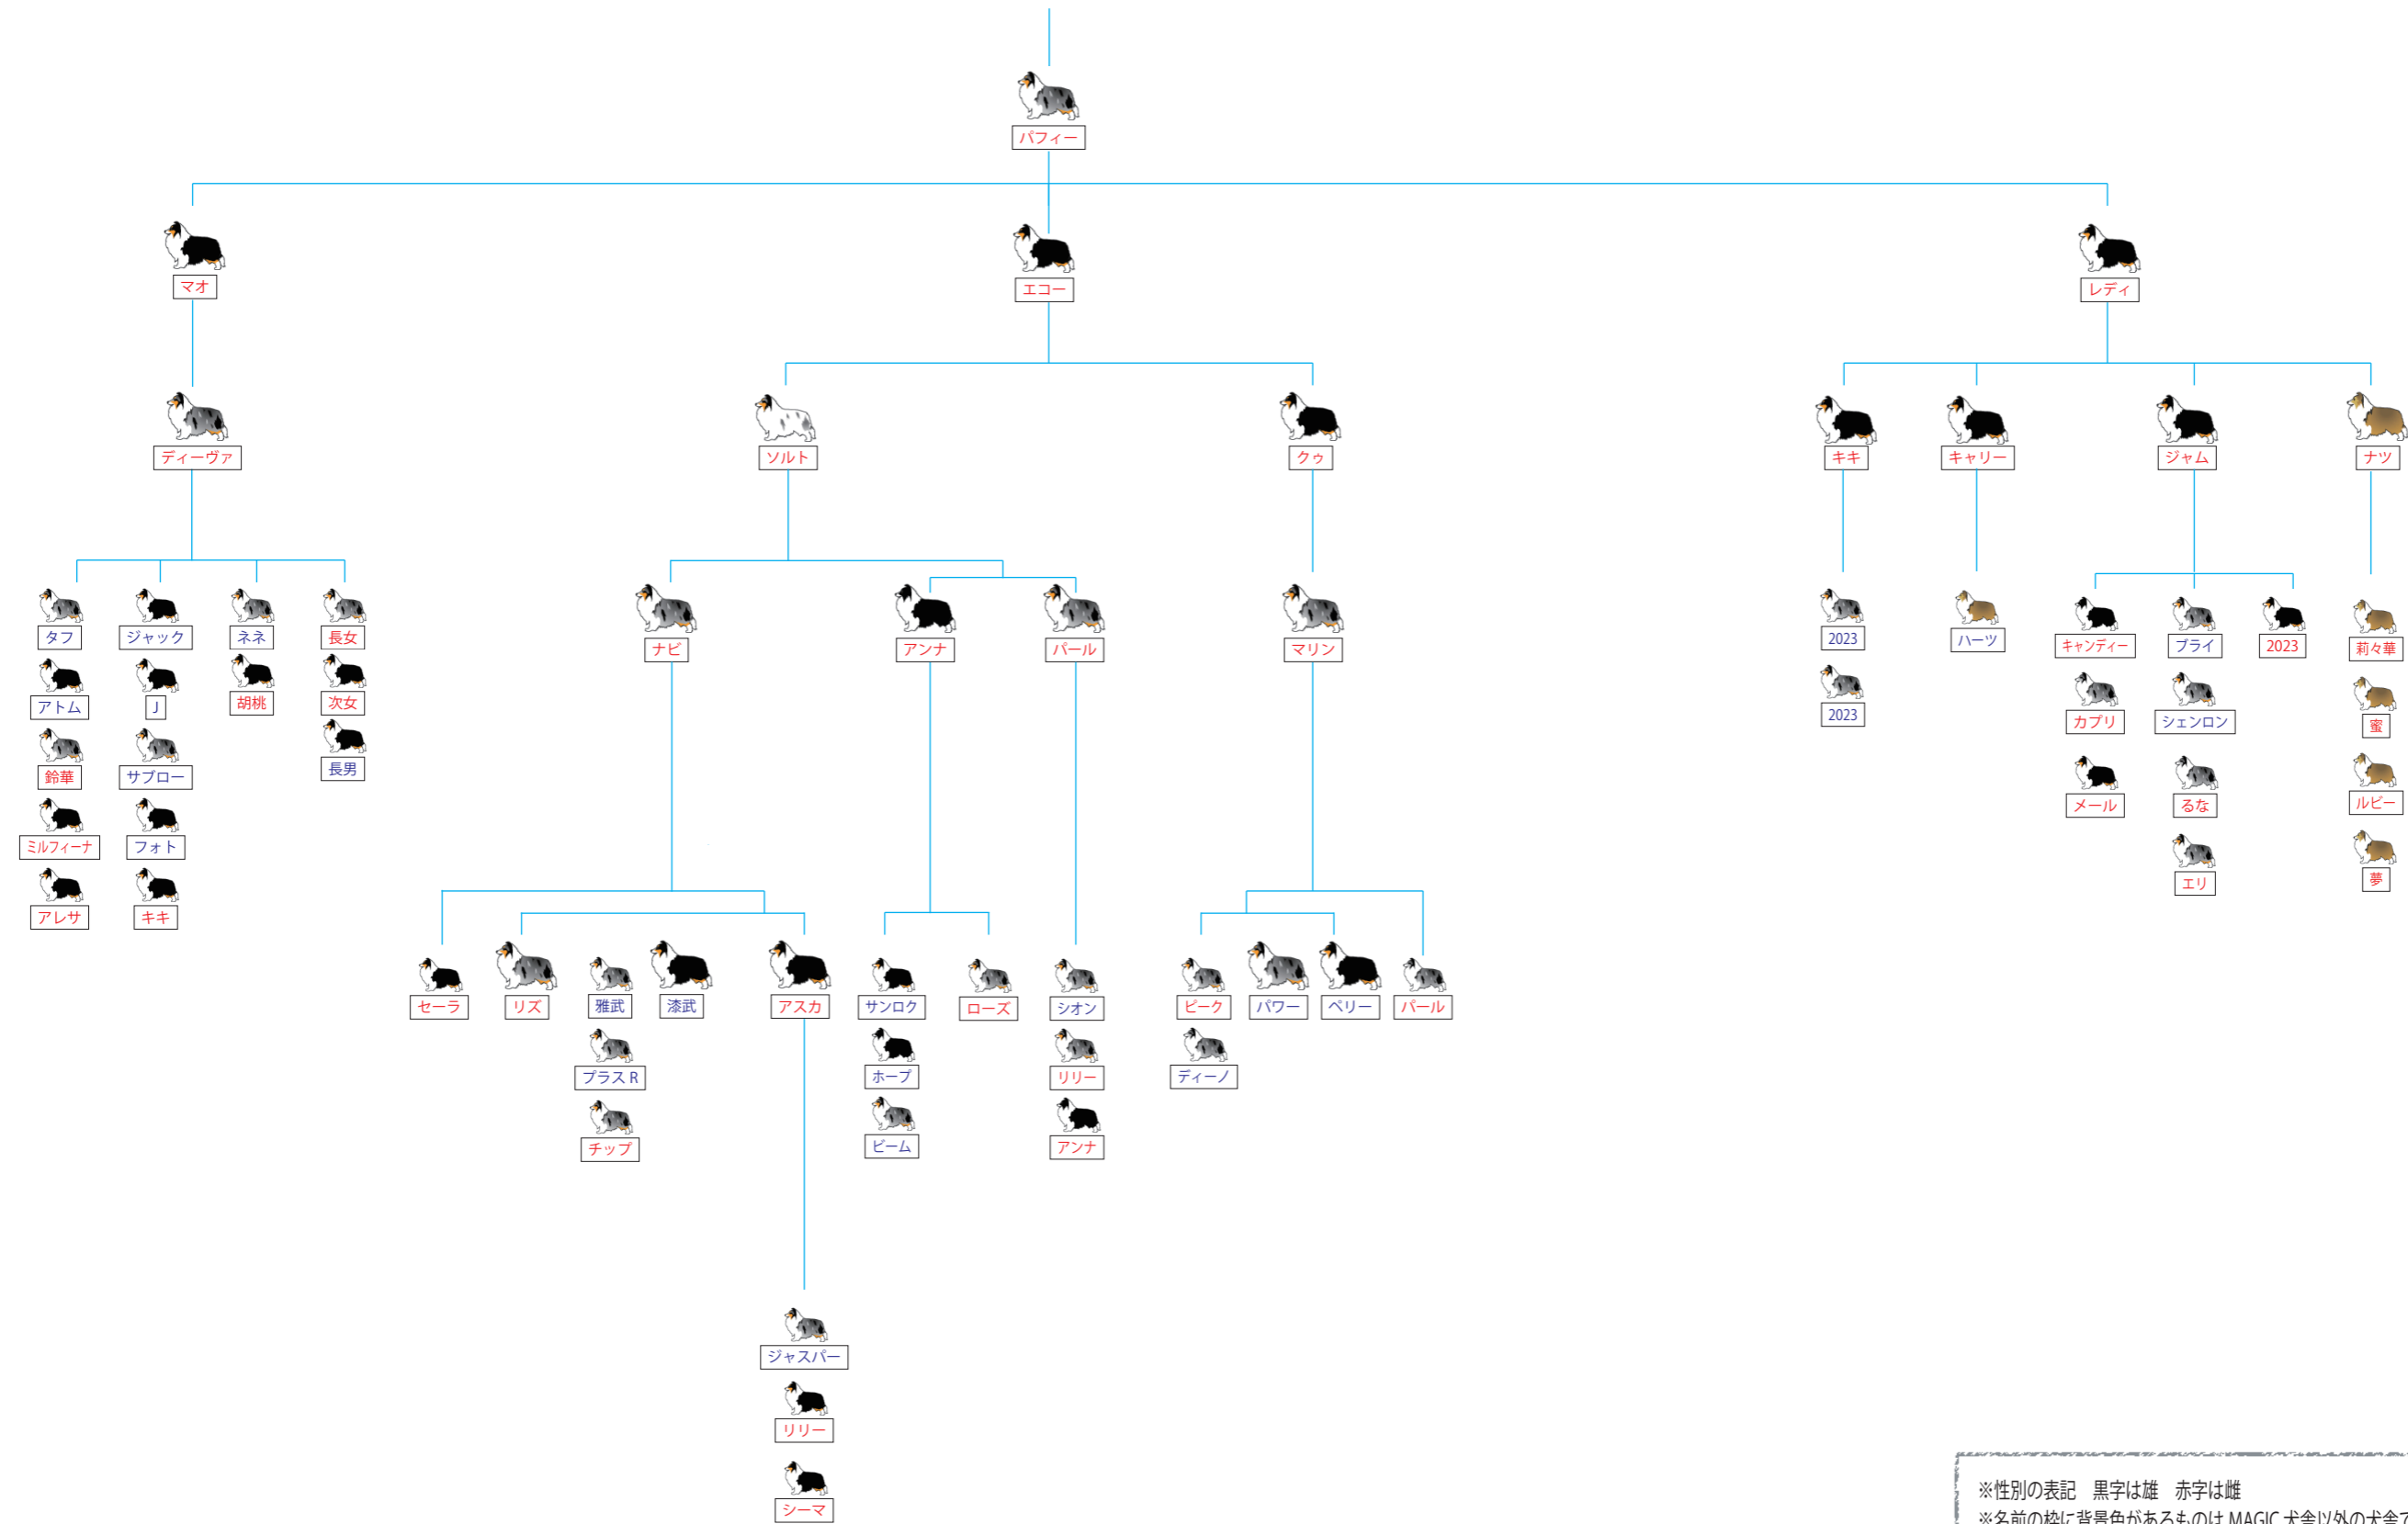

MAGIC Familyline2023 by MARIN 4th generation and after

※性別の表記 黒字は雄 赤字は雌
 ※名前の枠に背景色があるものは MAGIC 犬舎以外の犬舎で生まれた犬です
 ※毛色の表記
 ブルーマール トライ バイブラック バイブルー セーブル